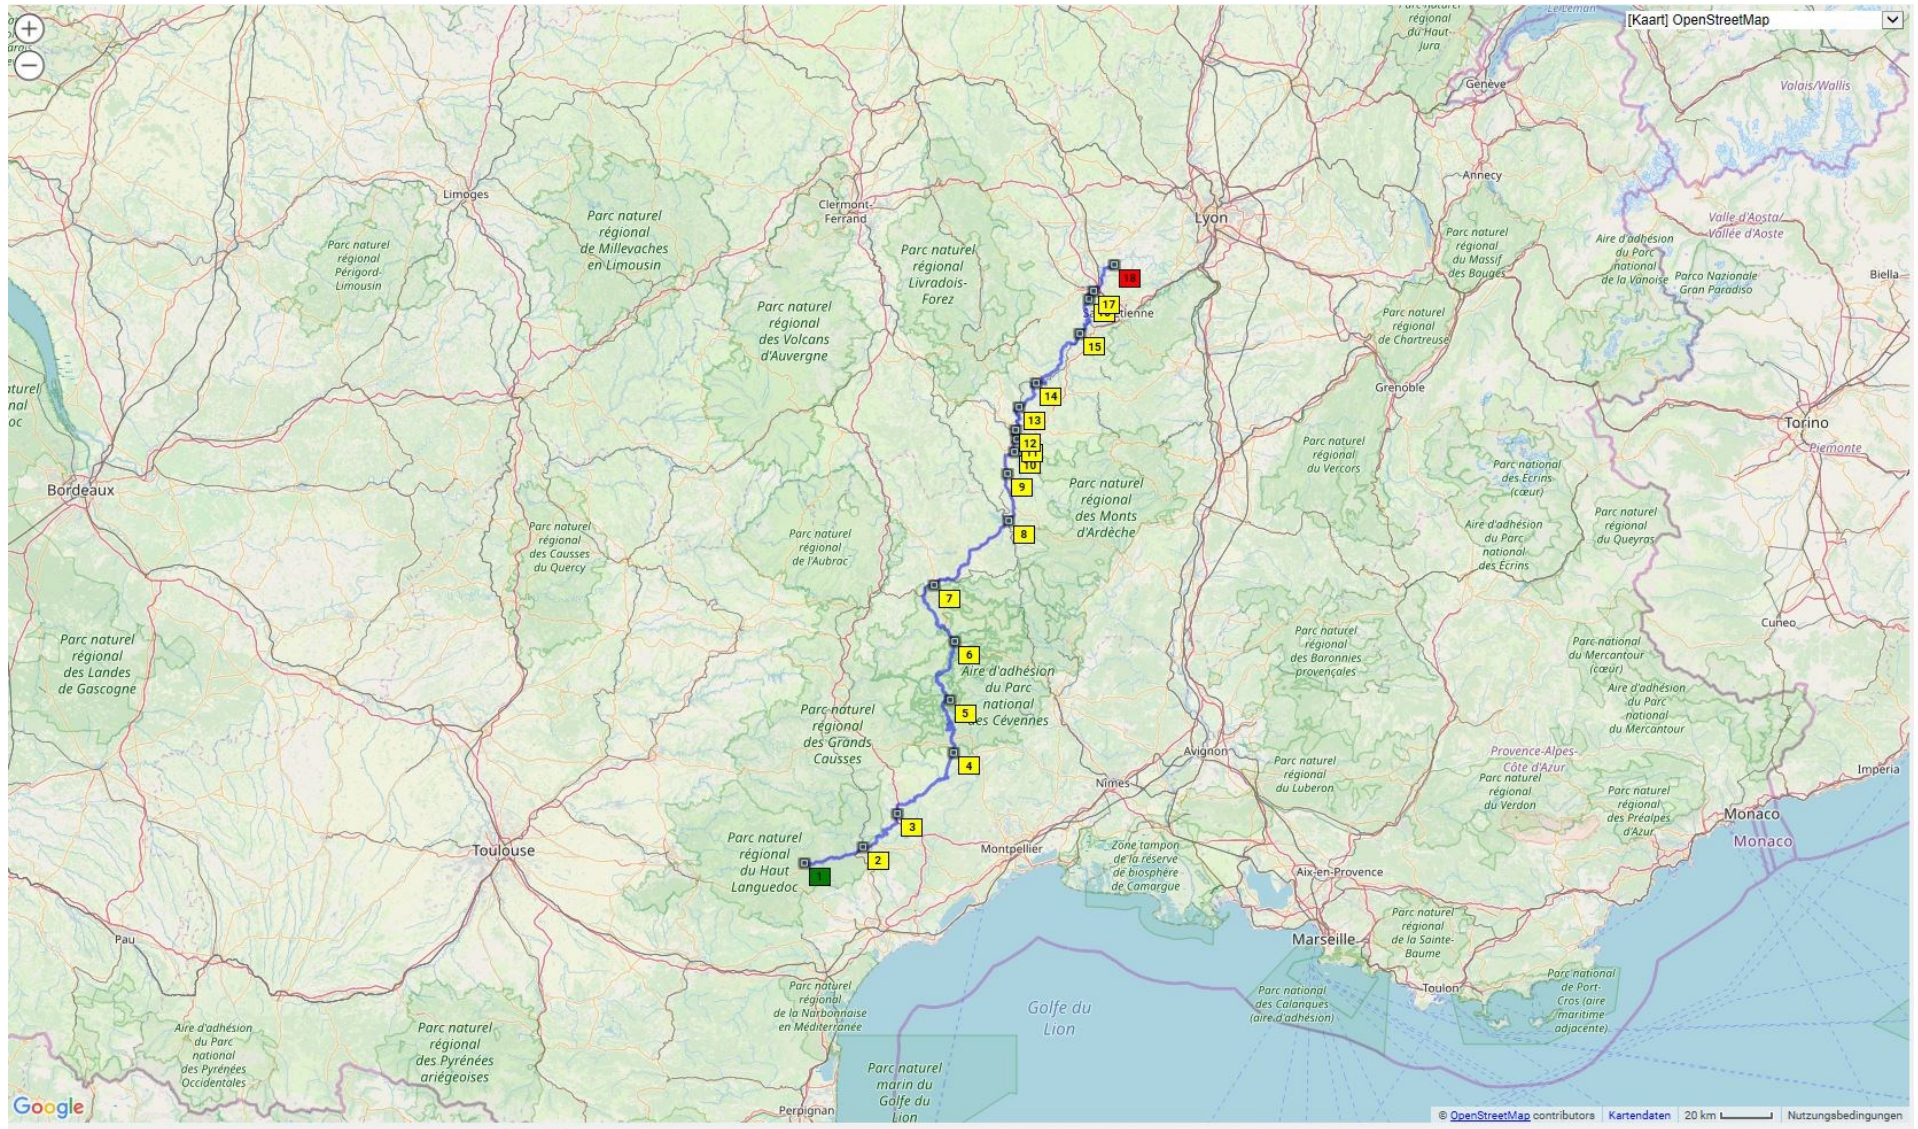

[Kaart] OpenStreetMap

Golfe du

Parc naturel marin du Golfe du Lion

Parc naturel régional de la Narbonne en Méditerranée

Parc naturel régional des Pyrénées ariégeoises

Aire d'adhésion du Parc national des Pyrénées Occidentales

[Kaart] OpenStreetMap

Google

© OpenStreetMap contributors, Kartendaten 20 km Nutzungsbedingungen