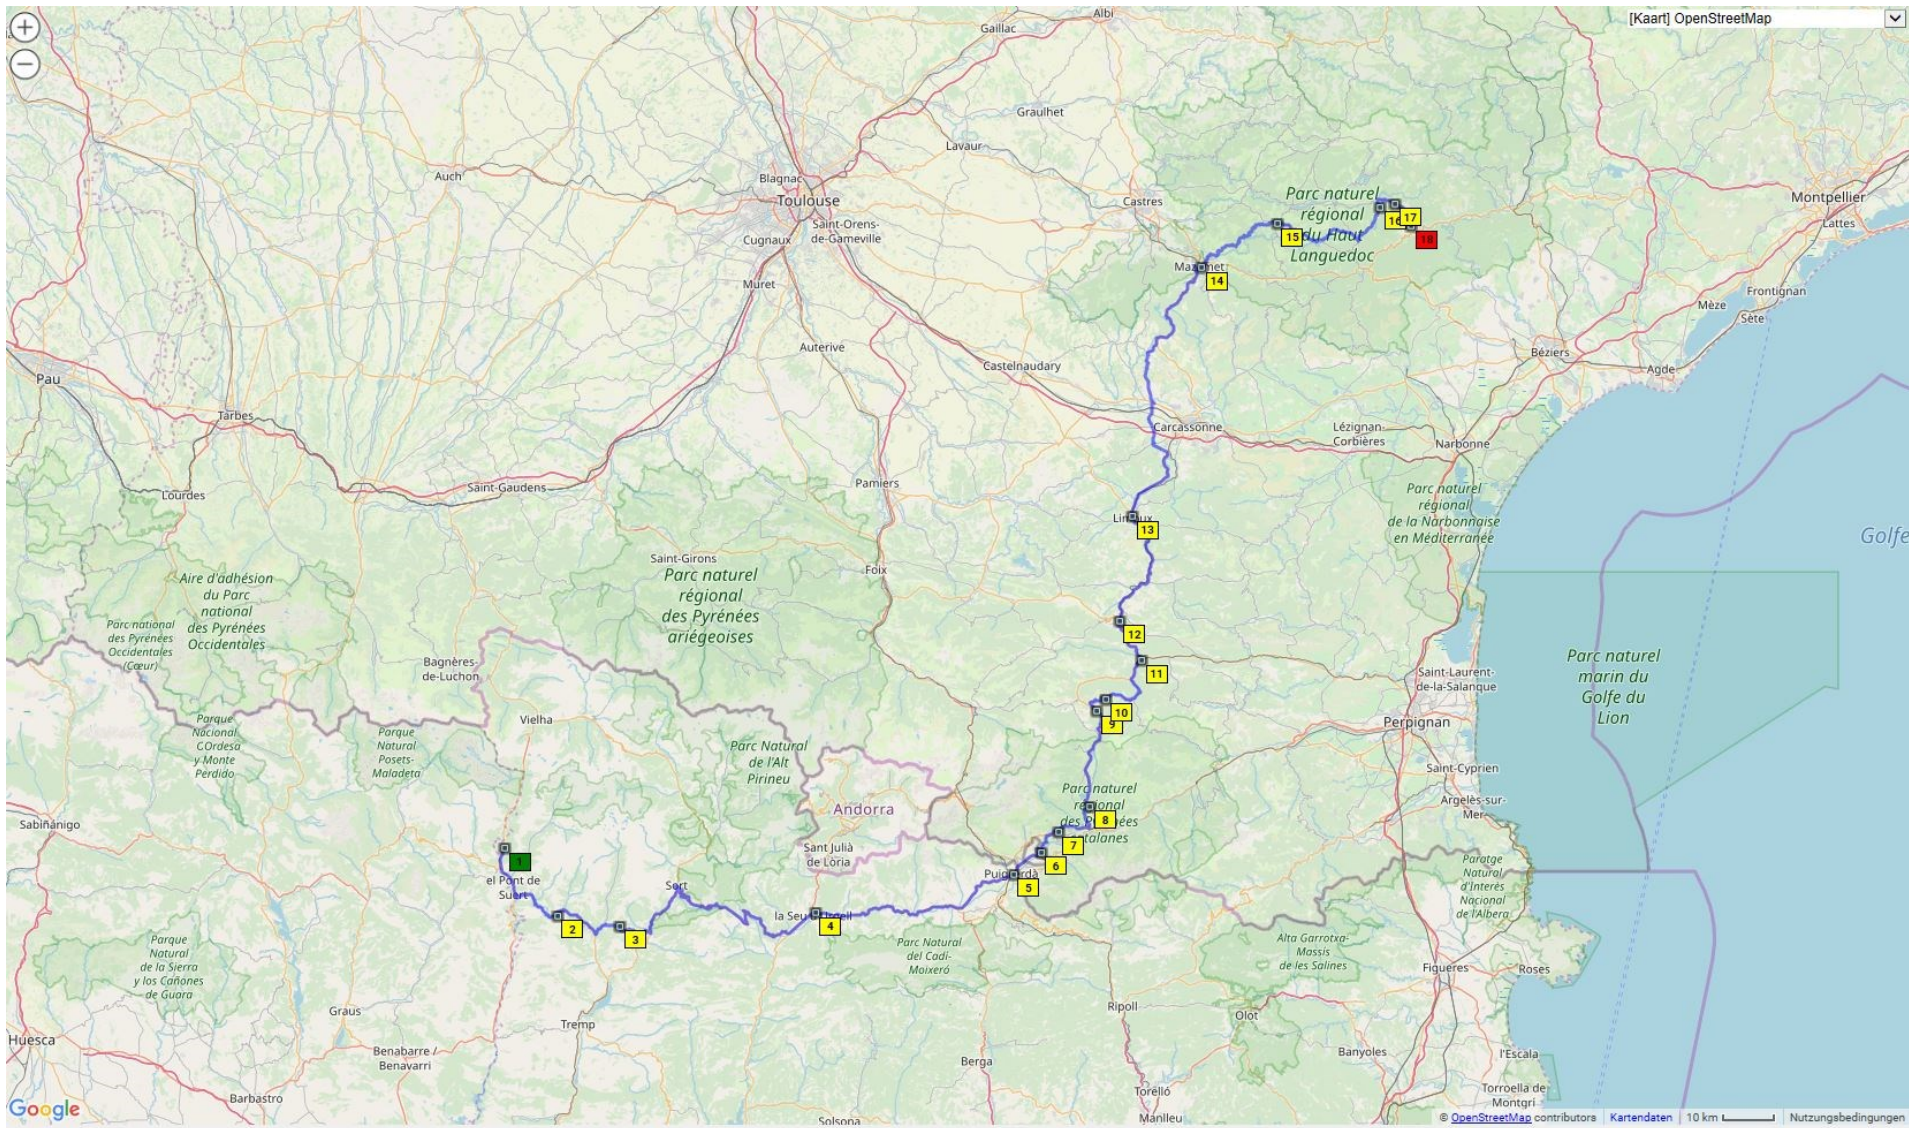

[Kaart] OpenStreetMap

Golfe du

Parc naturel marin du Golfe du Lion

Parc naturel régional de la Narbonne en Méditerranée

Parc naturel régional des Pyrénées ariégeoises

Aire d'adhésion du Parc national des Pyrénées Occidentales

[Kaart] OpenStreetMap

Google

© OpenStreetMap contributors, Kartendaten 20 km Nutzungsbedingungen