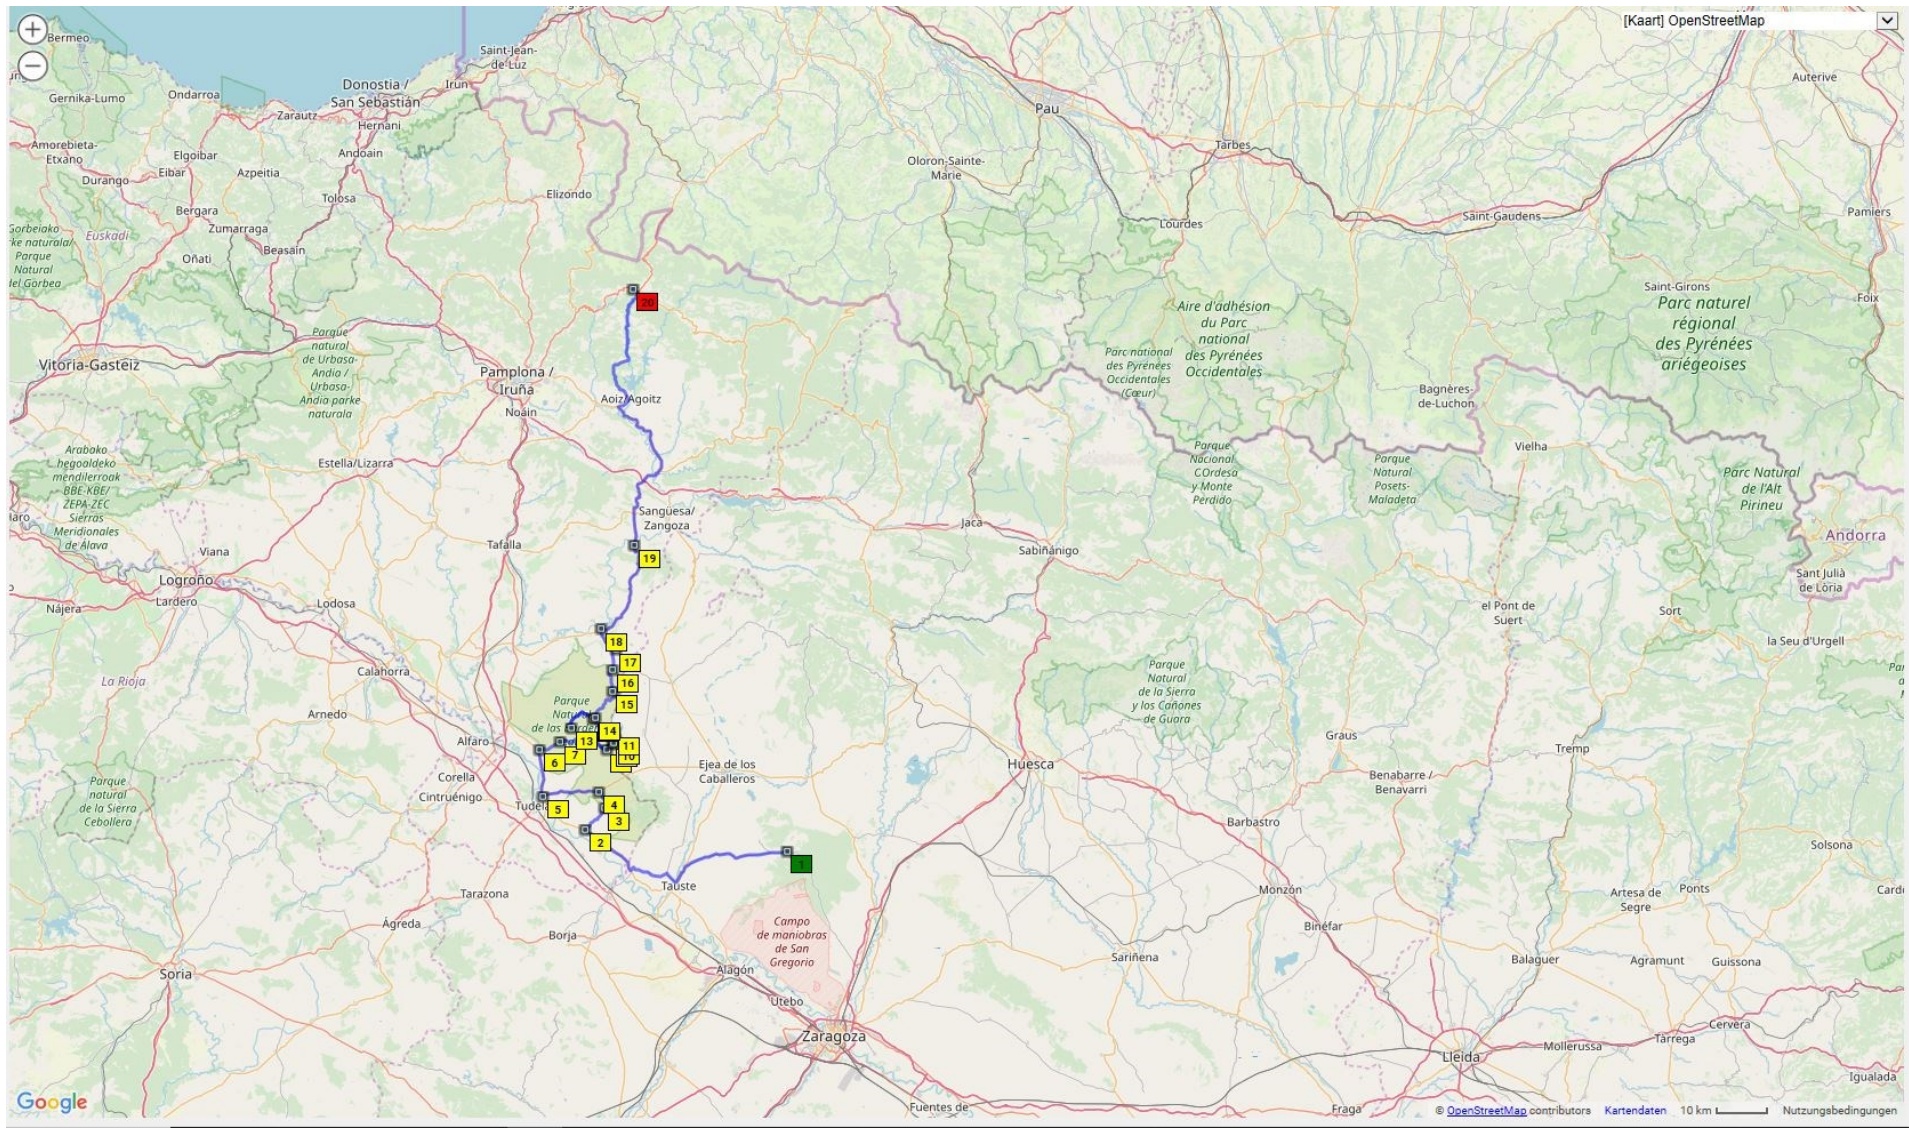

[Kaart] OpenStreetMap

Golfe du

Parc naturel marin du Golfe du Lion

Parc naturel régional de la Narbonne en Méditerranée

Parc naturel régional des Pyrénées ariégeoises

Aire d'adhésion du Parc national des Pyrénées Occidentales

[Kaart] OpenStreetMap

Google

© OpenStreetMap contributors, Kartendaten 20 km Nutzungsbedingungen