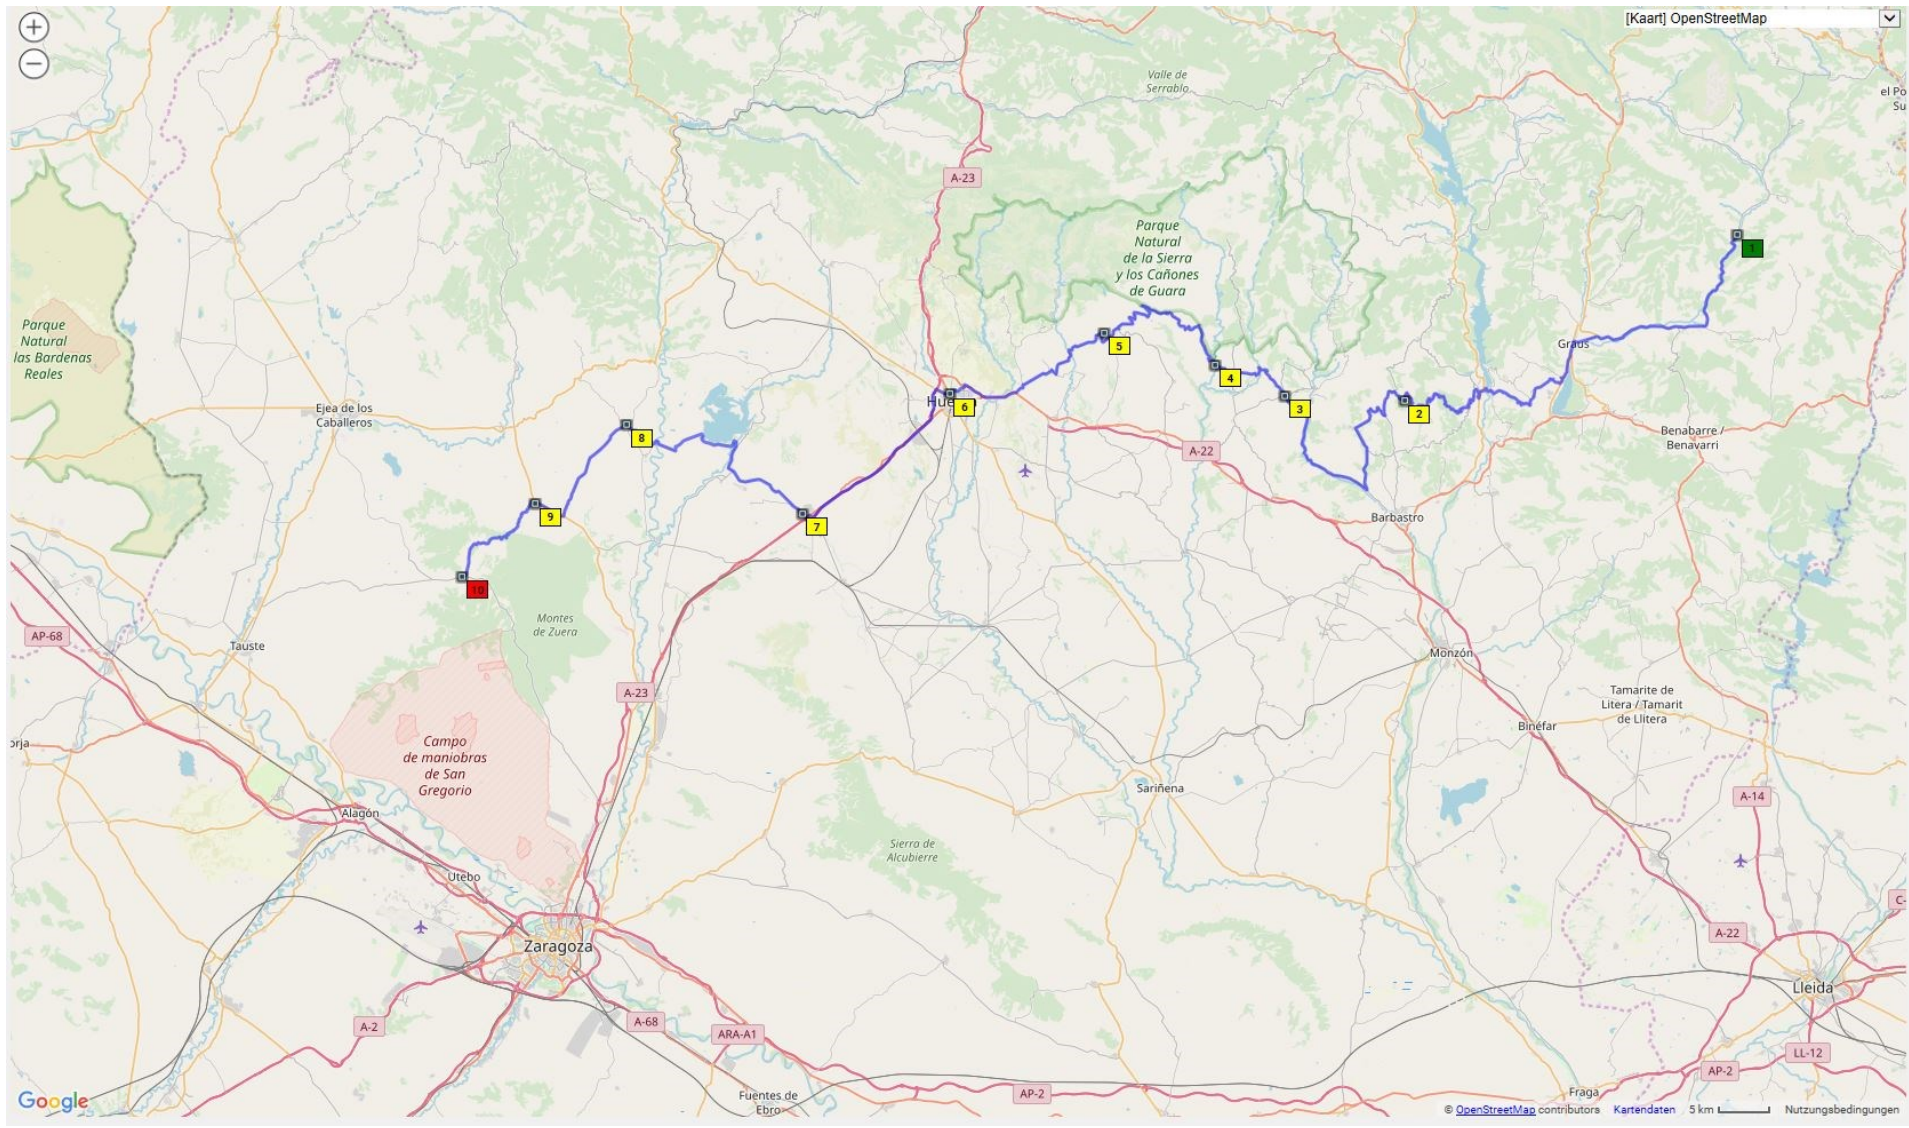

[Kaart] OpenStreetMap

Golfe du

Parc naturel marin du Golfe du Lion

Parc naturel régional de la Narbonne en Méditerranée

Parc naturel régional des Pyrénées ariégeoises

Aire d'adhésion du Parc national des Pyrénées Occidentales

[Kaart] OpenStreetMap

Google

© OpenStreetMap contributors, Kartendaten 20 km Nutzungsbedingungen