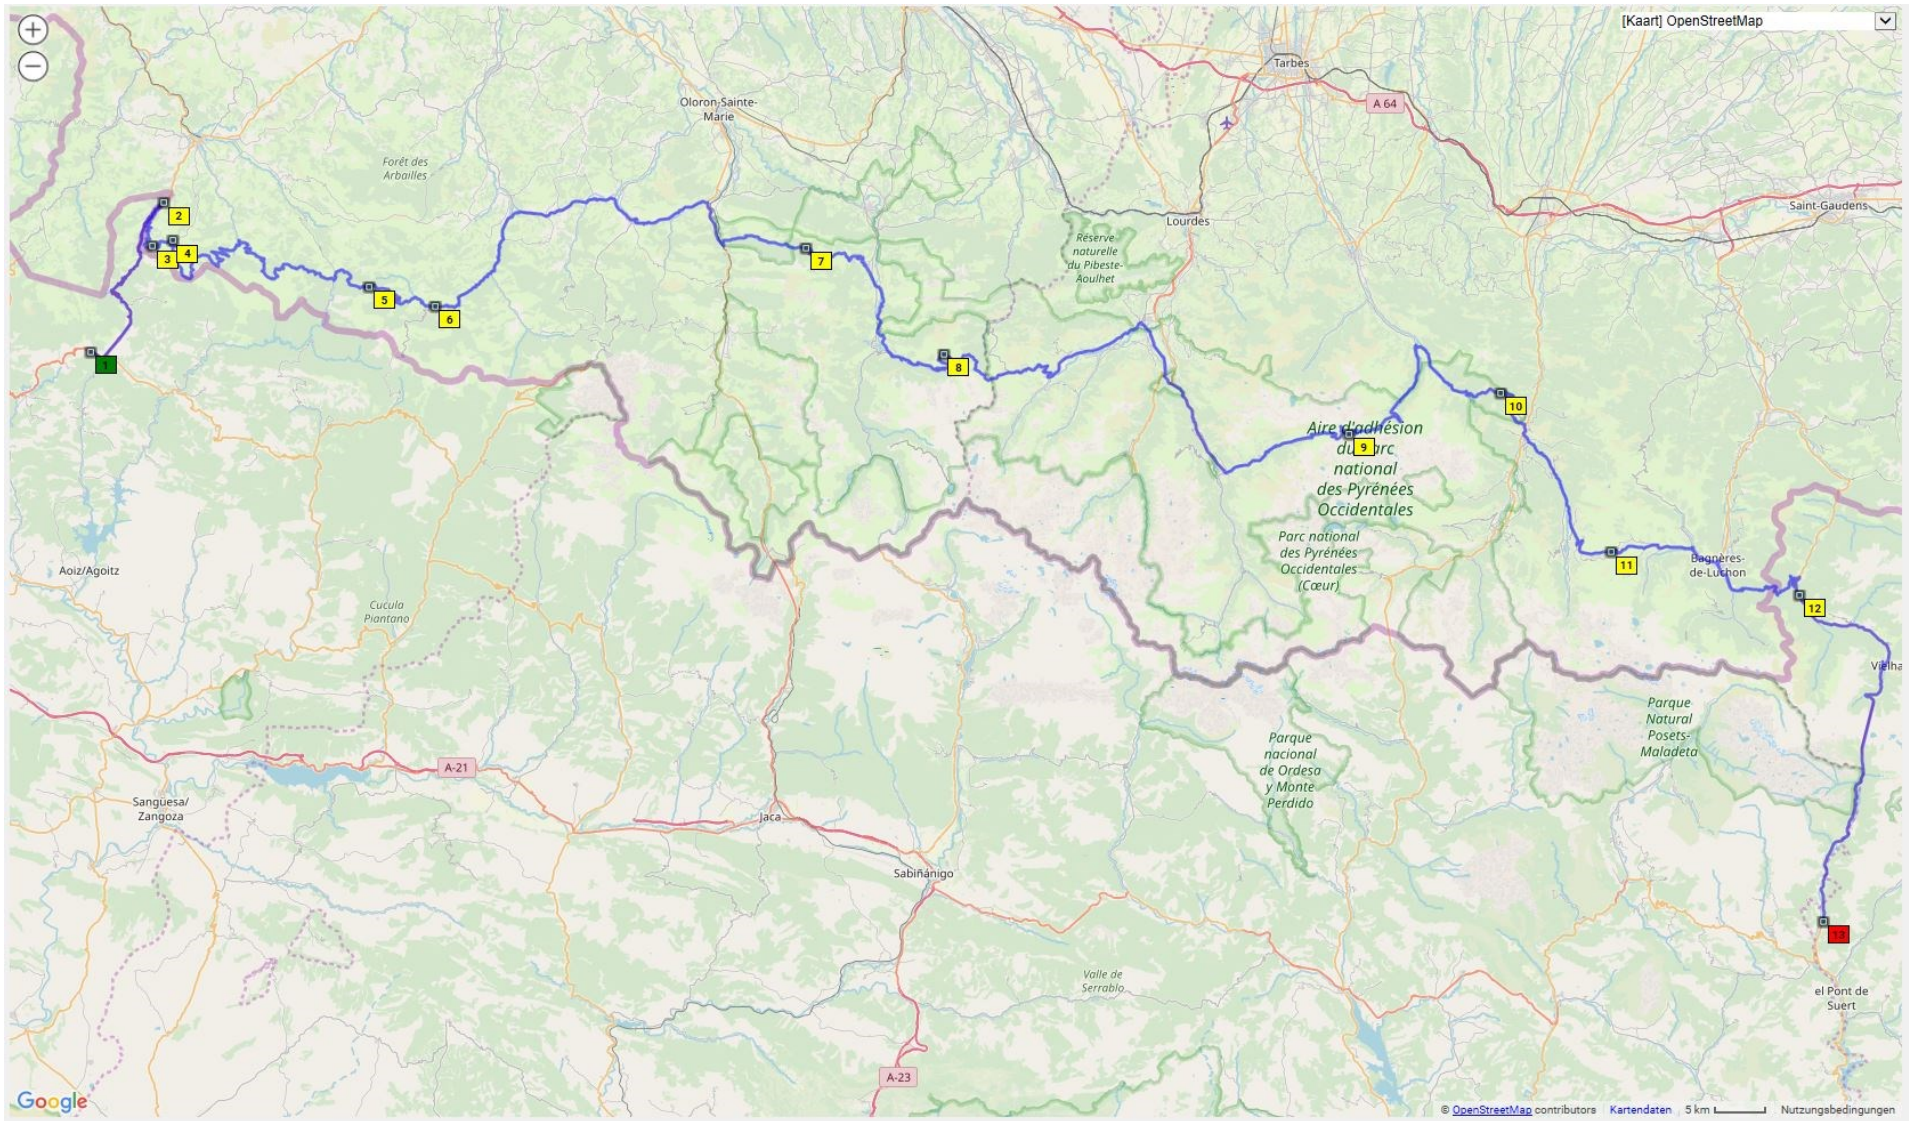

[Kaart] OpenStreetMap

Golfe du

Parc naturel marin du Golfe du Lion

Parc naturel régional de la Narbonne en Méditerranée

Parc naturel régional des Pyrénées ariégeoises

Aire d'adhésion du Parc national des Pyrénées Occidentales

[Kaart] OpenStreetMap

Google

© OpenStreetMap contributors, Kartendaten 20 km Nutzungsbedingungen