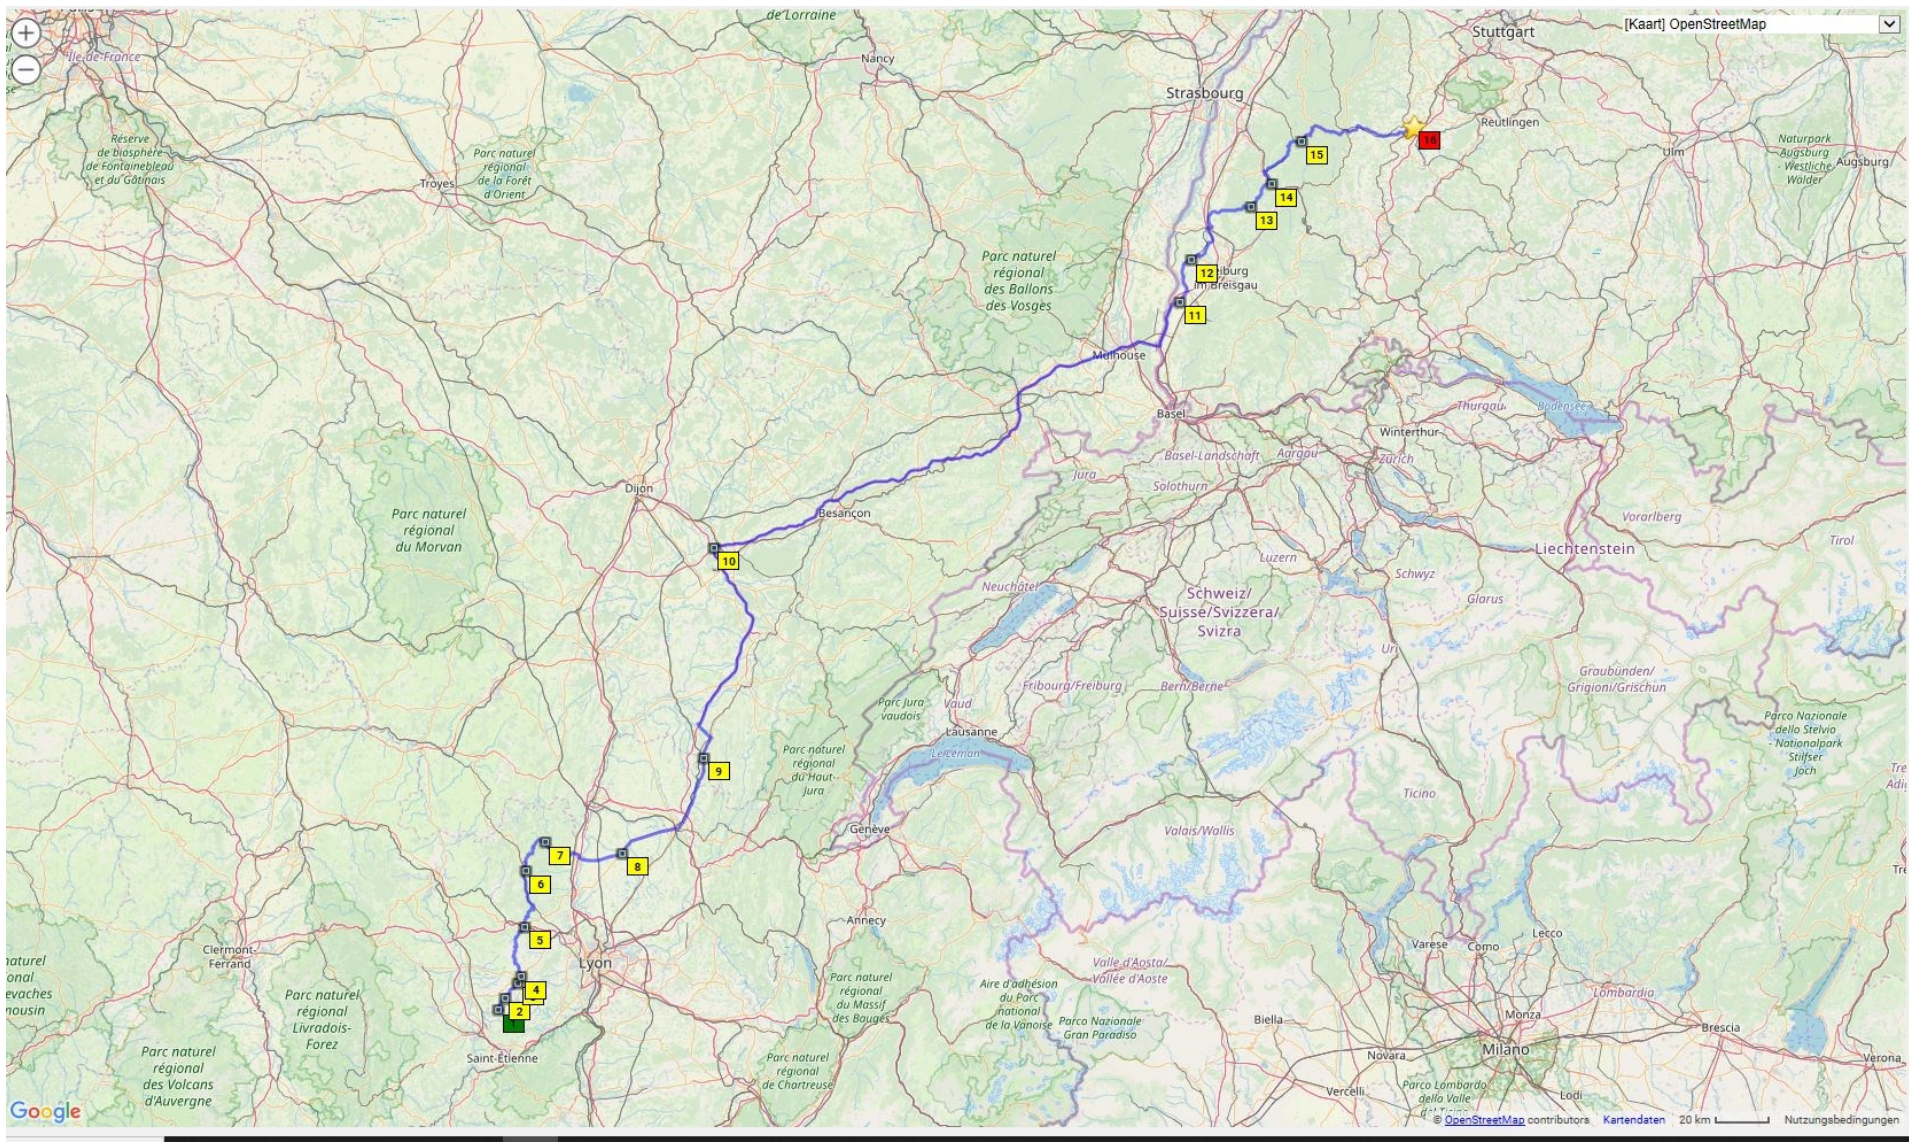

[Kaart] OpenStreetMap

Golfe du

Parc naturel marin du Golfe du Lion

Parc naturel régional de la Narbonne en Méditerranée

Parc naturel régional des Pyrénées ariégeoises

Aire d'adhésion du Parc national des Pyrénées Occidentales

[Kaart] OpenStreetMap

Google

© OpenStreetMap contributors, Kartendaten 20 km Nutzungsbedingungen